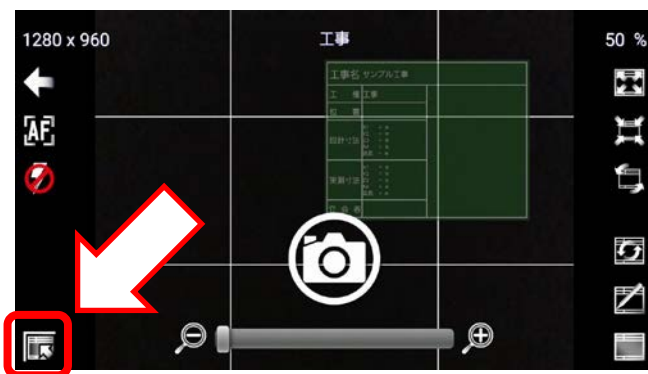

### 修正履歴

- 〔 1 〕 写真撮影画面：端末の画面ロックの種類が「なし」が設定されている場合、スリープからの復帰時に

端末本体カメラからの情報（映像）が再配信されず、撮影画面が固定され写真撮影できなくなる現象を修正。

特定の機種や機種の状態によっては、撮影可能に復帰するまで1・2秒程度かかる場合もありますのでご了承ください。

<画面ロック設定画面の例>

機種により設定画面の呼び出し方法が異なります。

それぞれの機種でヘルプ等をご覧ください。

- 〔 2 〕 写真撮影画面：一部端末（不特定機種で個体毎）で、黒板が撮影画面の領域外に移動してしまう現象での対策として

以下2種類の黒板位置情報初期化機能を追加。

1. 撮影画面左下に「黒板位置初期化」ボタンを追加。

2. 設定で撮影解像度を変更した際に自動で初期化。

〔 4 〕 写真撮影画面：黒板の種類を追加。

横：116

工事名			
工種			測点
名称	設計値	実測値	