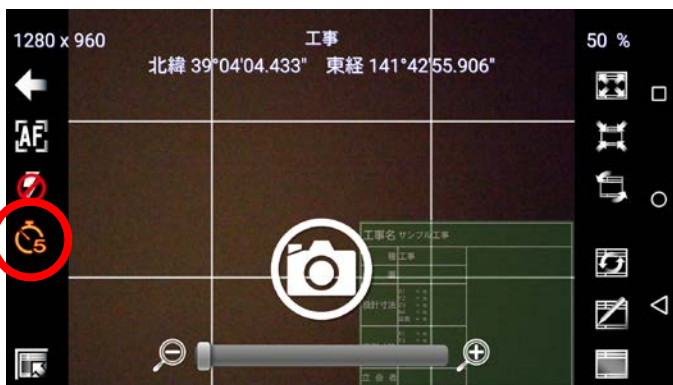

【上出来8現場カメラ】バージョンアップのお知らせ (2018年7月25日版/Ver.3.0.1)

株式会社ピースネット

<http://www.peacenet.co.jp/>

修正履歴

〔 1 〕セルフタイマー機能を追加。

- ・タイマー音量は本体設定のメディア音量に準拠します。
- ・タイマー設定時間は、OFF/5秒/10秒/20秒/30秒です。タイマーアイコンをタップすると切り替えが可能です。
タイマーをセット後、シャッターをタップしてください。
- ・機種によっては正常に動作しない、又は秒数が精密ではない場合がありますのでご了承下さい。

〔 2 〕以下の入力項目に入力履歴を参照できる機能を追加。

写真タイトル/撮影箇所/その他 (立会人/工種 (黒板表示用))

〔 3 〕一部機種で、工事情報削除・連携済み写真一括削除を実行後、実際のファイルは削除されているにも関わらず
 インデックス情報が正常に更新されず、PC から参照した場合やファイル管理アプリでフォルダを参照した際に
 ファイルが残っている状態に見える現象の対策を行った。
 また上記現象と対策に関わらず、Android 端末ではインデックス情報の更新に時間が掛かる場合がありますので、
 その際は端末の再起動や時間を置いてから確認する等してください。