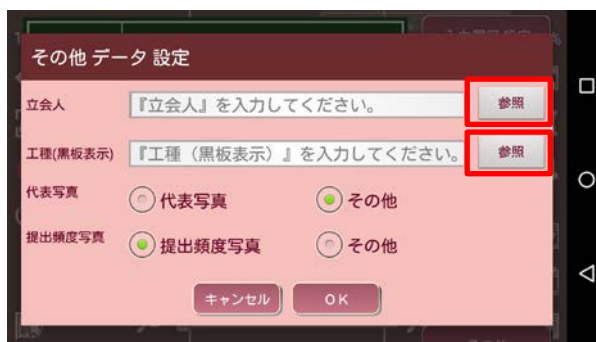

【上出来8現場カメラ】バージョンアップのお知らせ (2018年7月25日版/Ver.3.0.1)

株式会社ピースネット

<http://www.peacenet.co.jp/>

修正履歴

〔 1 〕セルフタイマー機能を追加。

- ・タイマー音量は本体設定のメディア音量に準拠します。
- ・タイマー設定時間は、OFF/5秒/10秒/20秒/30秒です。タイマーアイコンをタップすると切り替えが可能です。
タイマーをセット後、シャッターをタップしてください。
- ・機種によっては正常に動作しない、又は秒数が精密ではない場合がありますのでご了承下さい。

〔 2 〕以下の入力項目に入力履歴を参照できる機能を追加。

写真タイトル/撮影箇所/その他 (立会人/工種 (黒板表示用))

〔 3 〕一部機種で、工事情報削除・連携済み写真一括削除を実行後、実際のファイルは削除されているにも関わらず
 インデックス情報が正常に更新されず、PC から参照した場合やファイル管理アプリでフォルダを参照した際に
 ファイルが残っている状態に見える現象の対策を行った。
 また上記現象と対策に関わらず、Android 端末ではインデックス情報の更新に時間が掛かる場合がありますので、
 その際は端末の再起動や時間を置いてから確認する等してください。